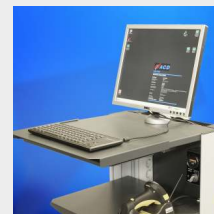

Tastaturauszug